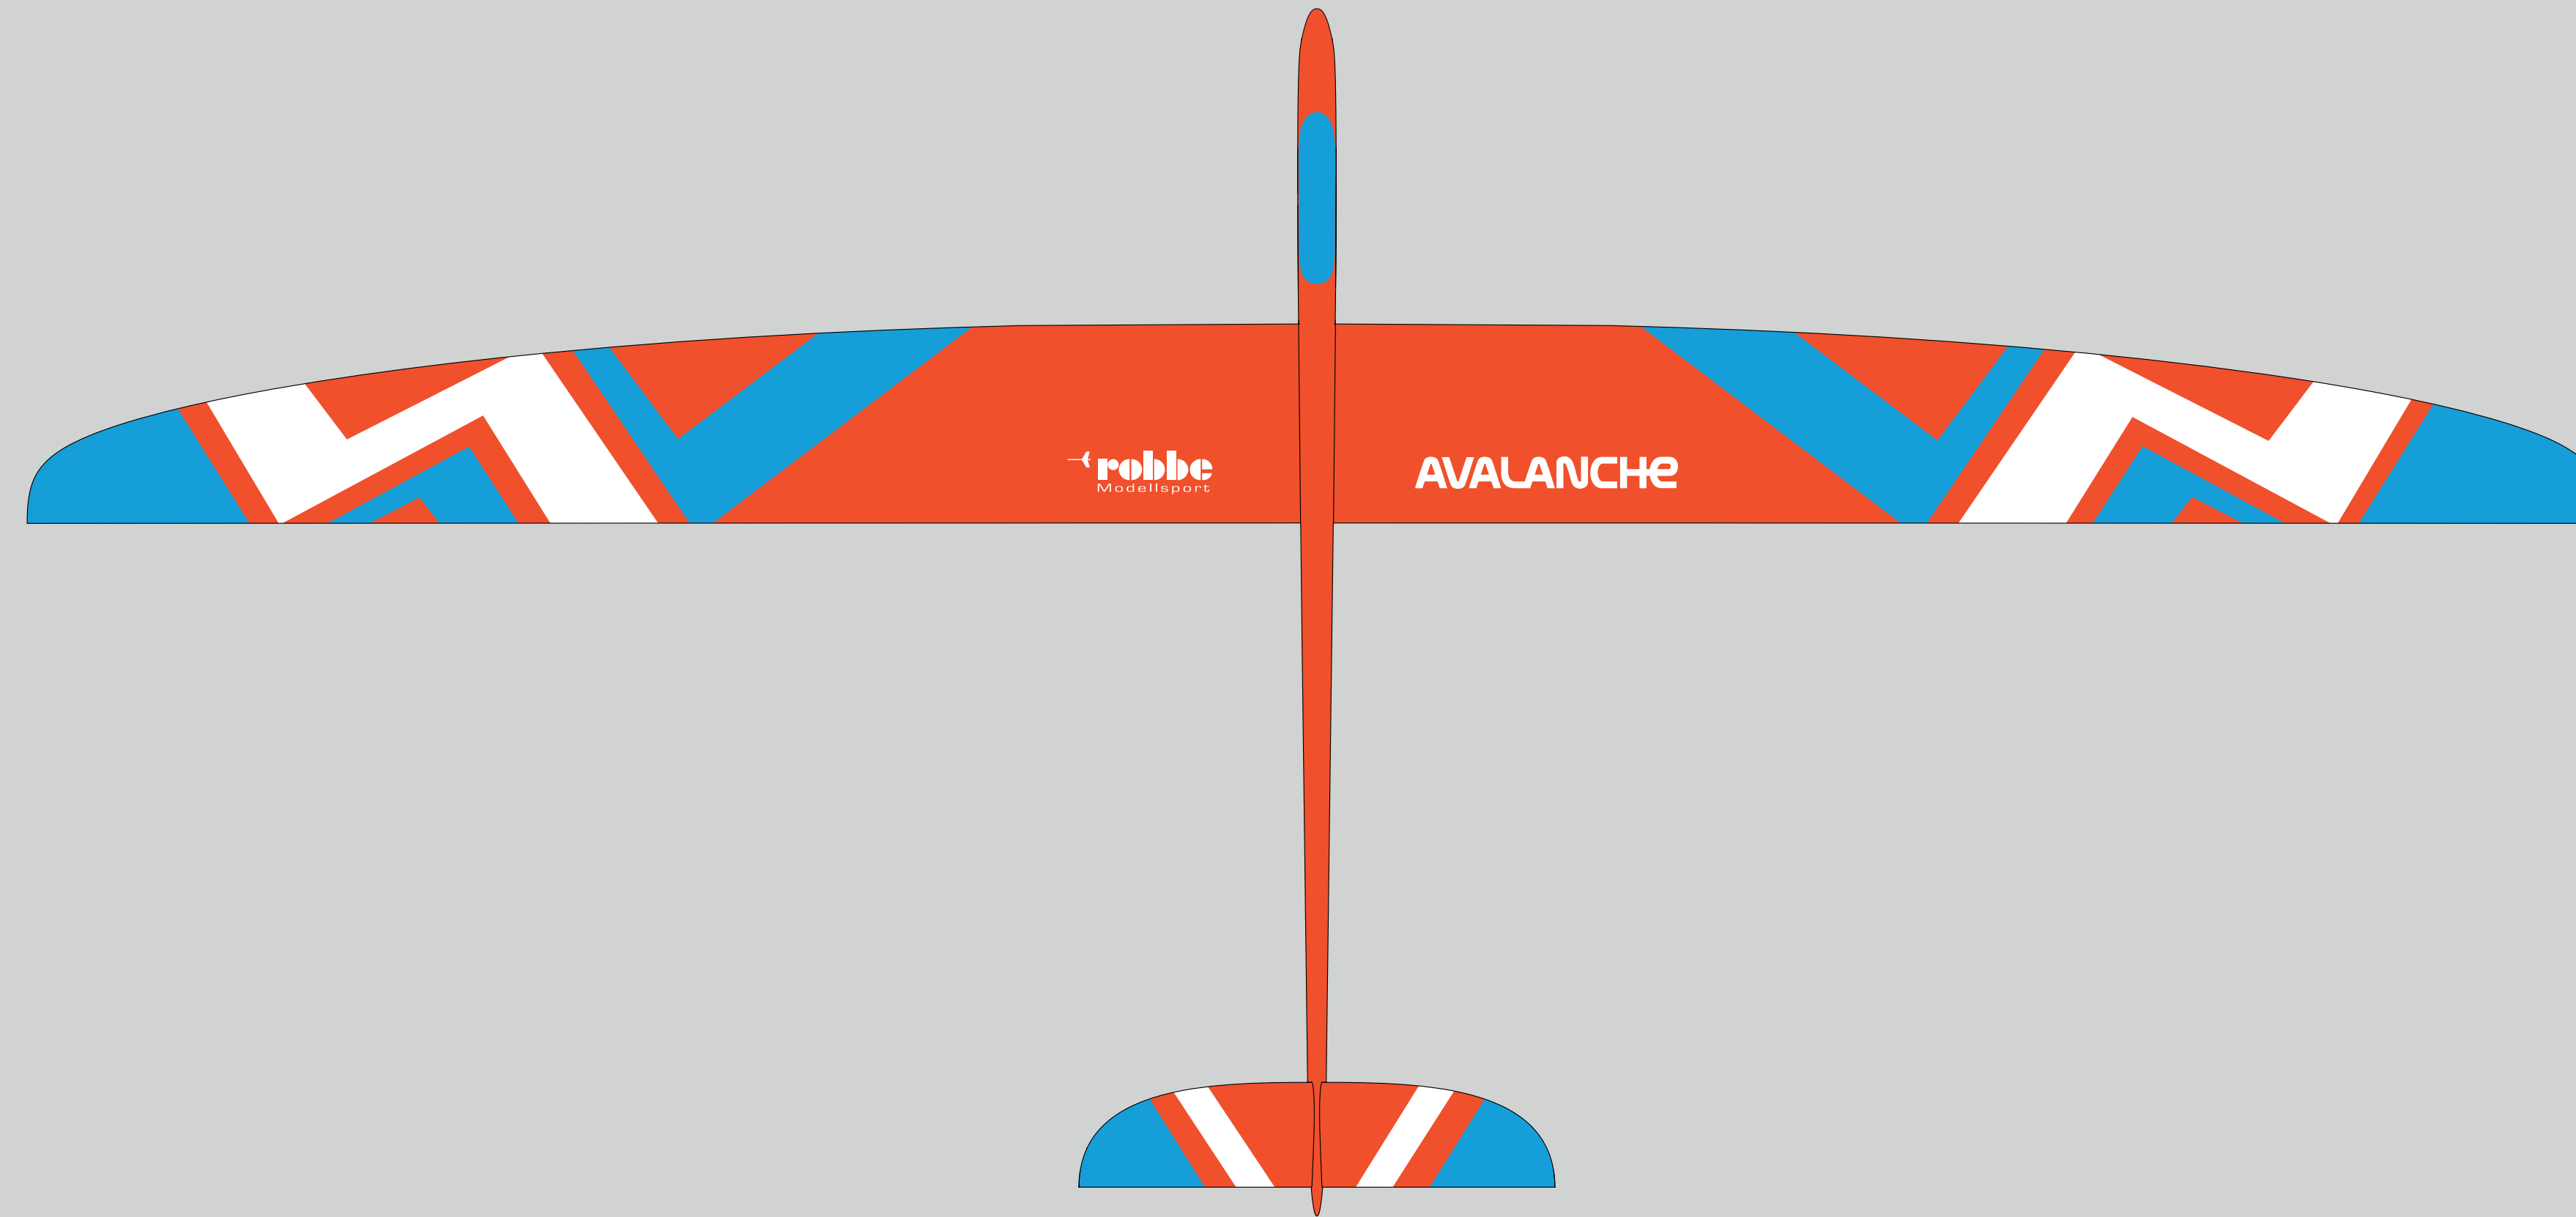

# AVALANCHE

 **robbe**  
Modellsport

-  WHITE
-  PANTONE Orange 021V
-  PANTONE 801C