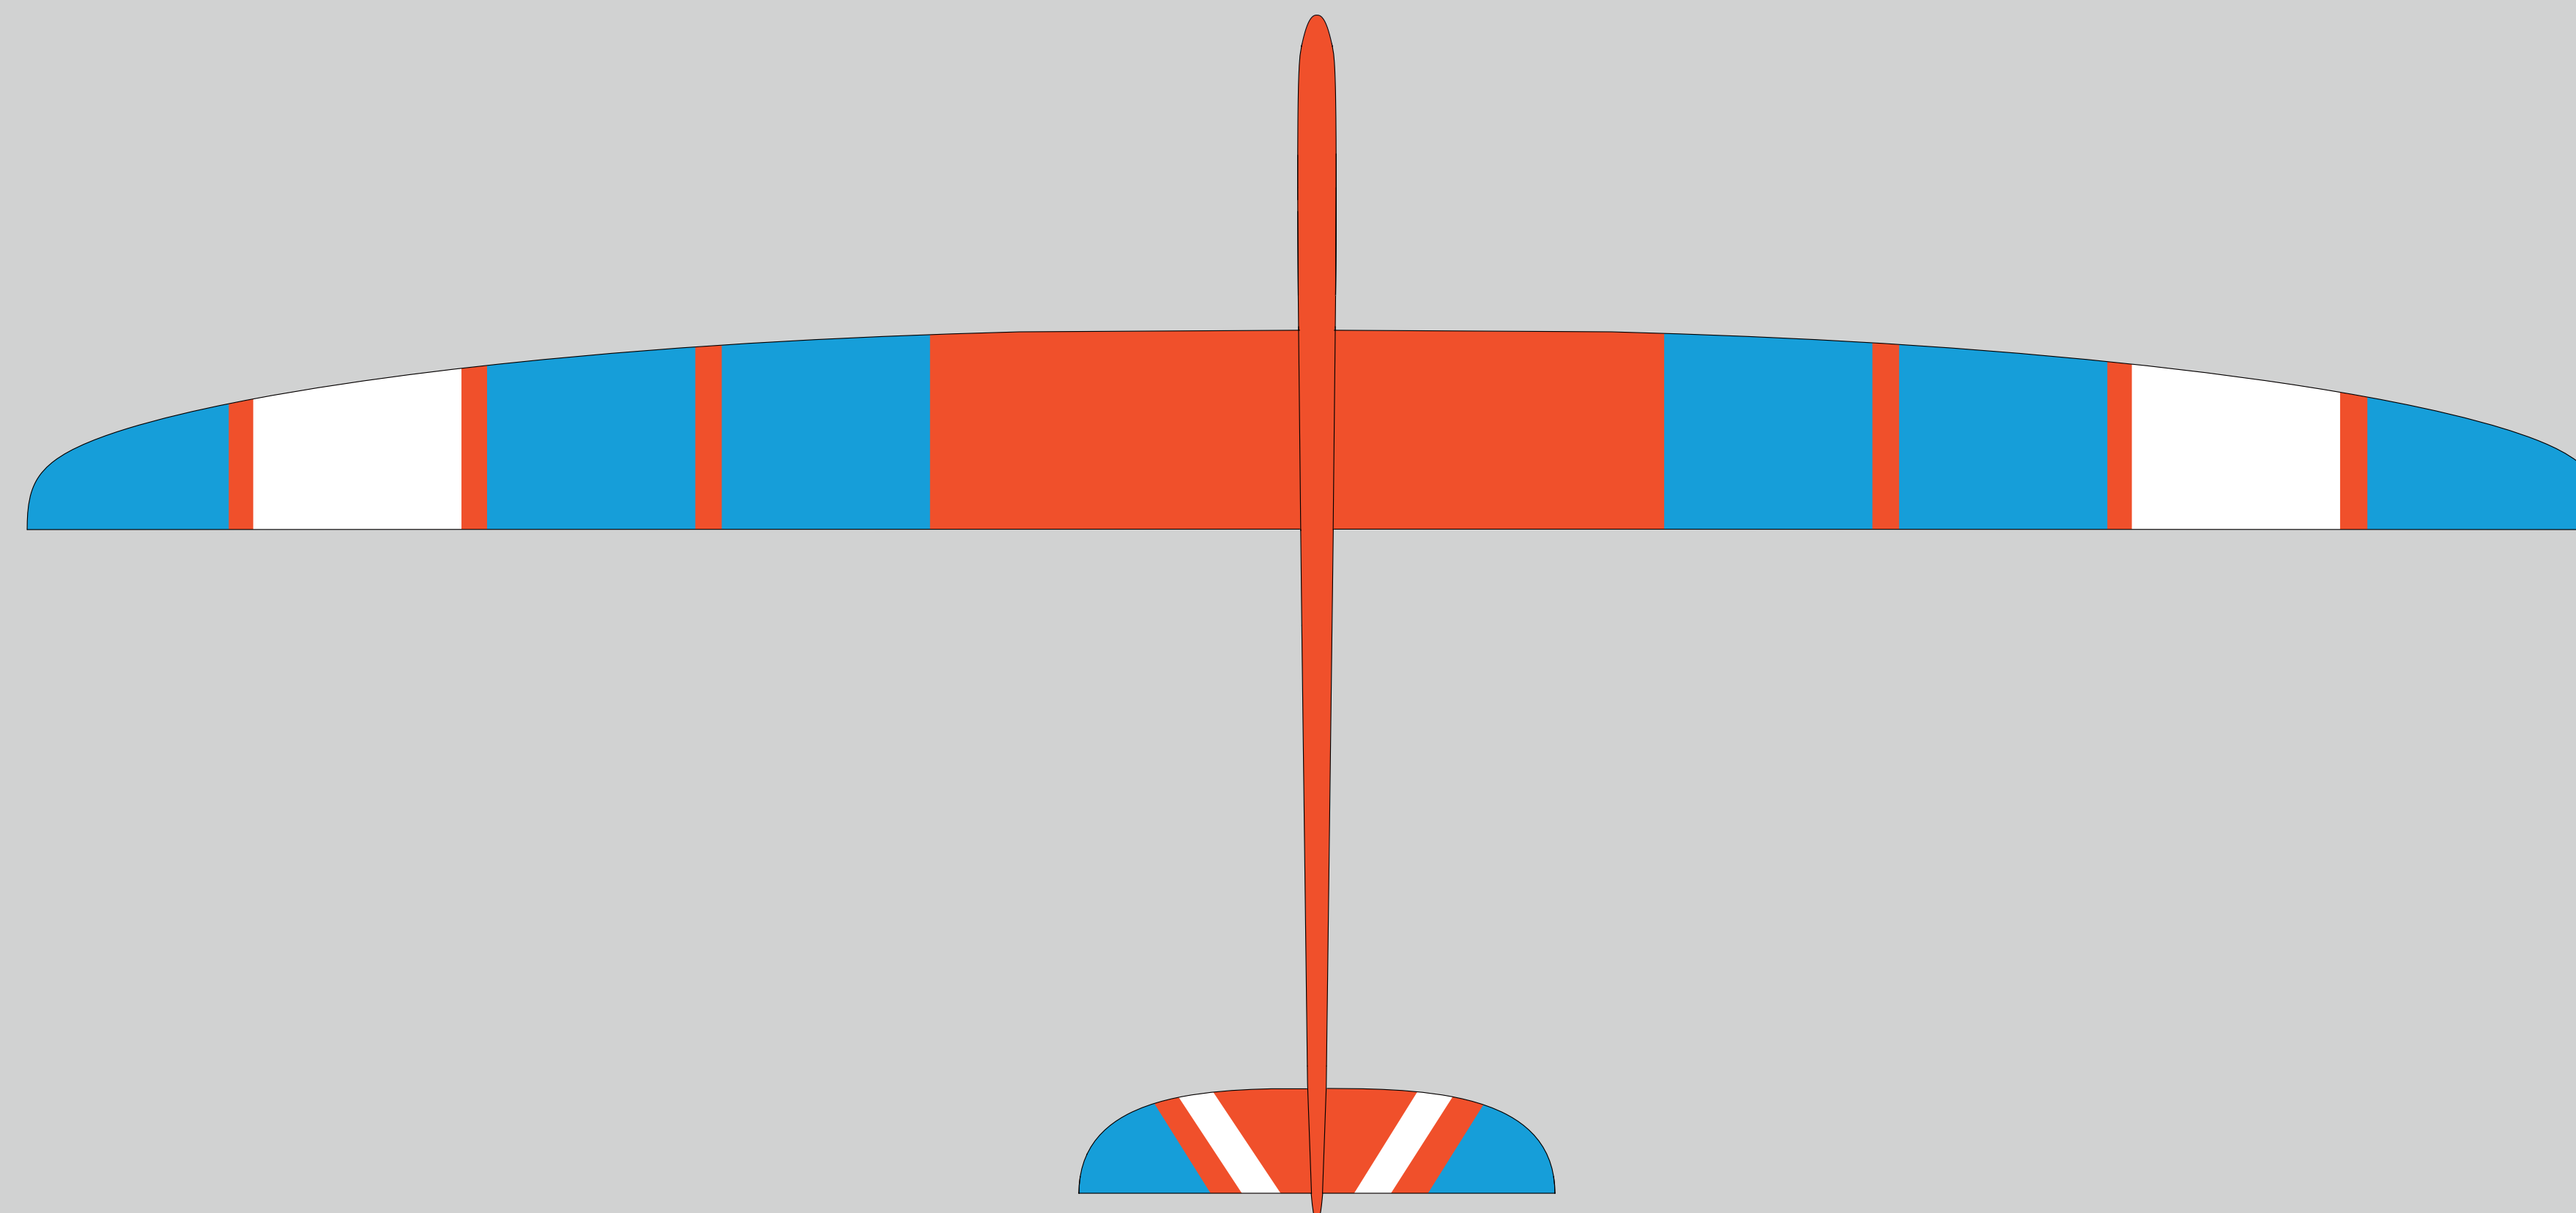

# AVALANCHE

 **robbe**  
Modellsport

-  WHITE
-  PANTONE Orange 021V
-  PANTONE 801C