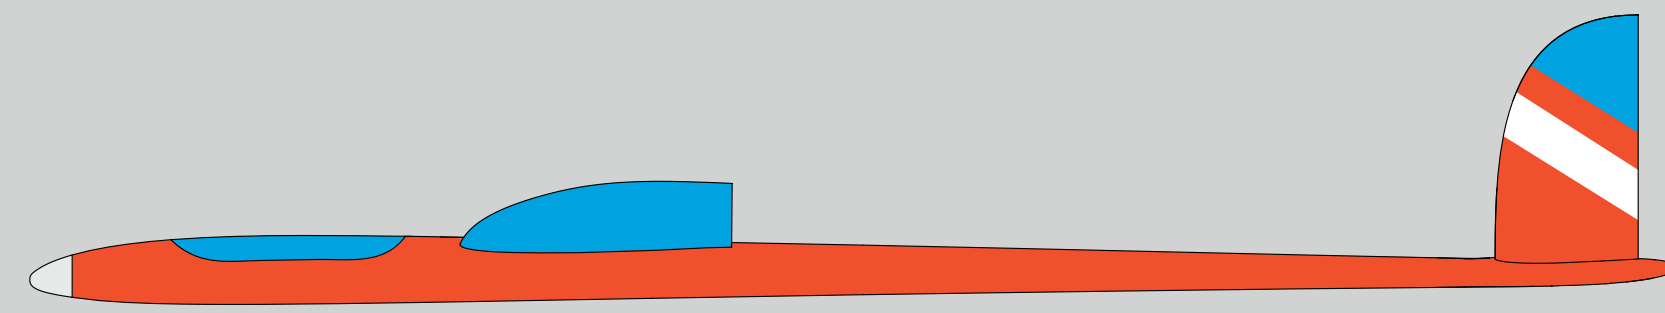

# AVALANCHE

 **robbe**  
Modellsport

-  WHITE
-  PANTONE Orange 021V
-  PANTONE 801C