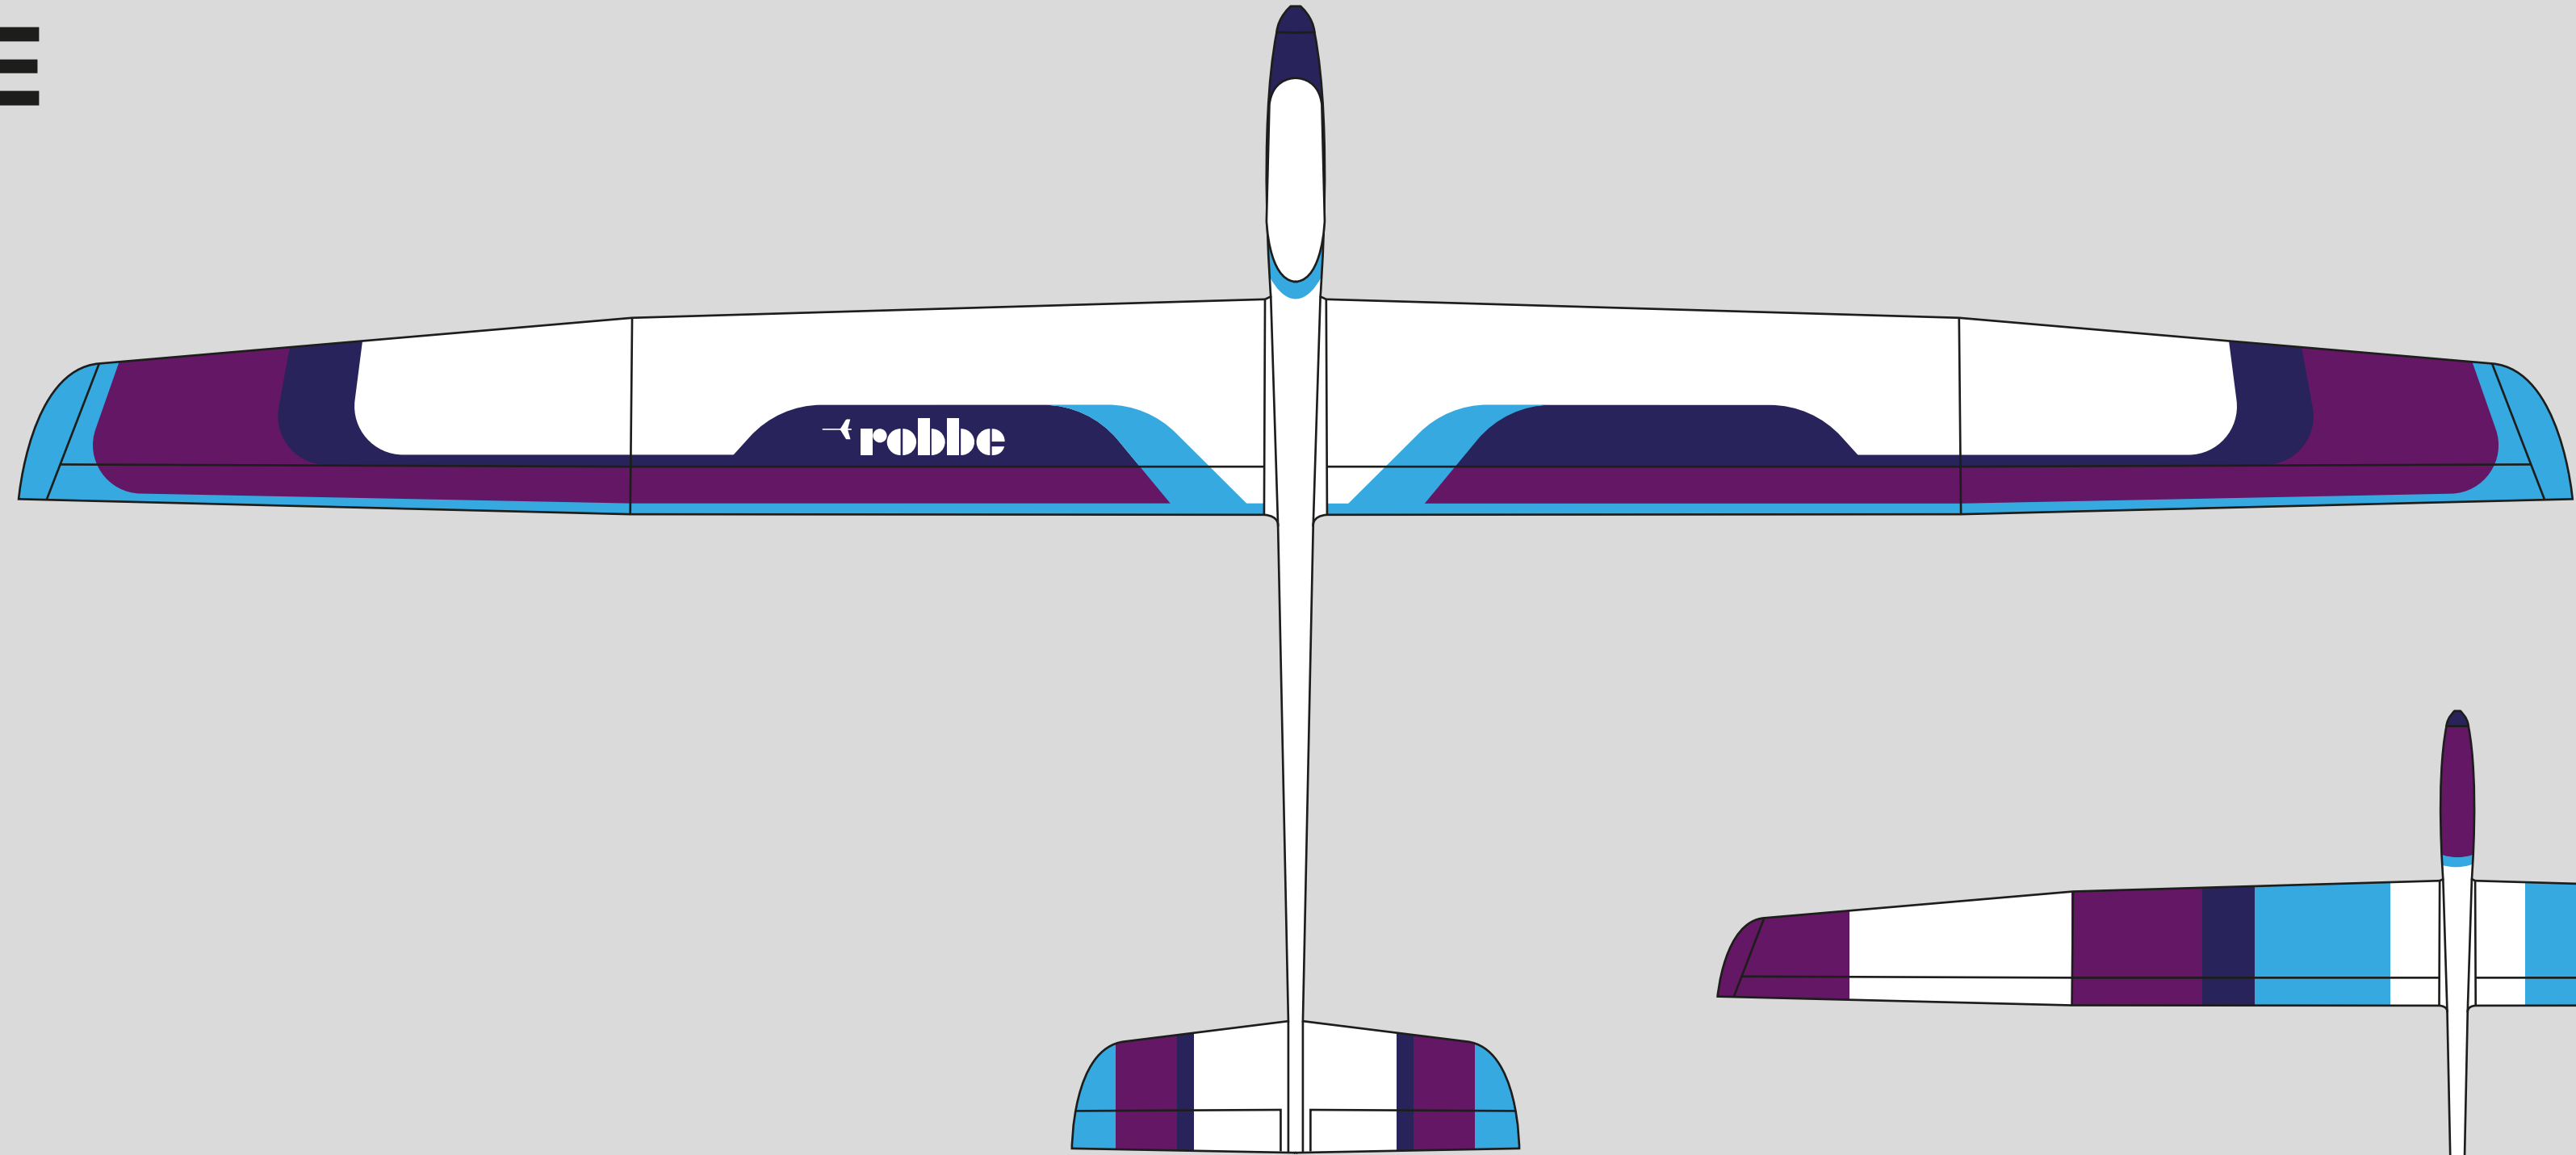

SAPPHIRE

ORACOVER 010 - White

ORACOVER 015 - Fluor. Violet

ORACOVER 019 - Corsair Blue

ORACOVER 051 - Fluor. Blue

CANOPY: White!

ROBBE/SAPPHIRE STICKERS: Corsair Blue!