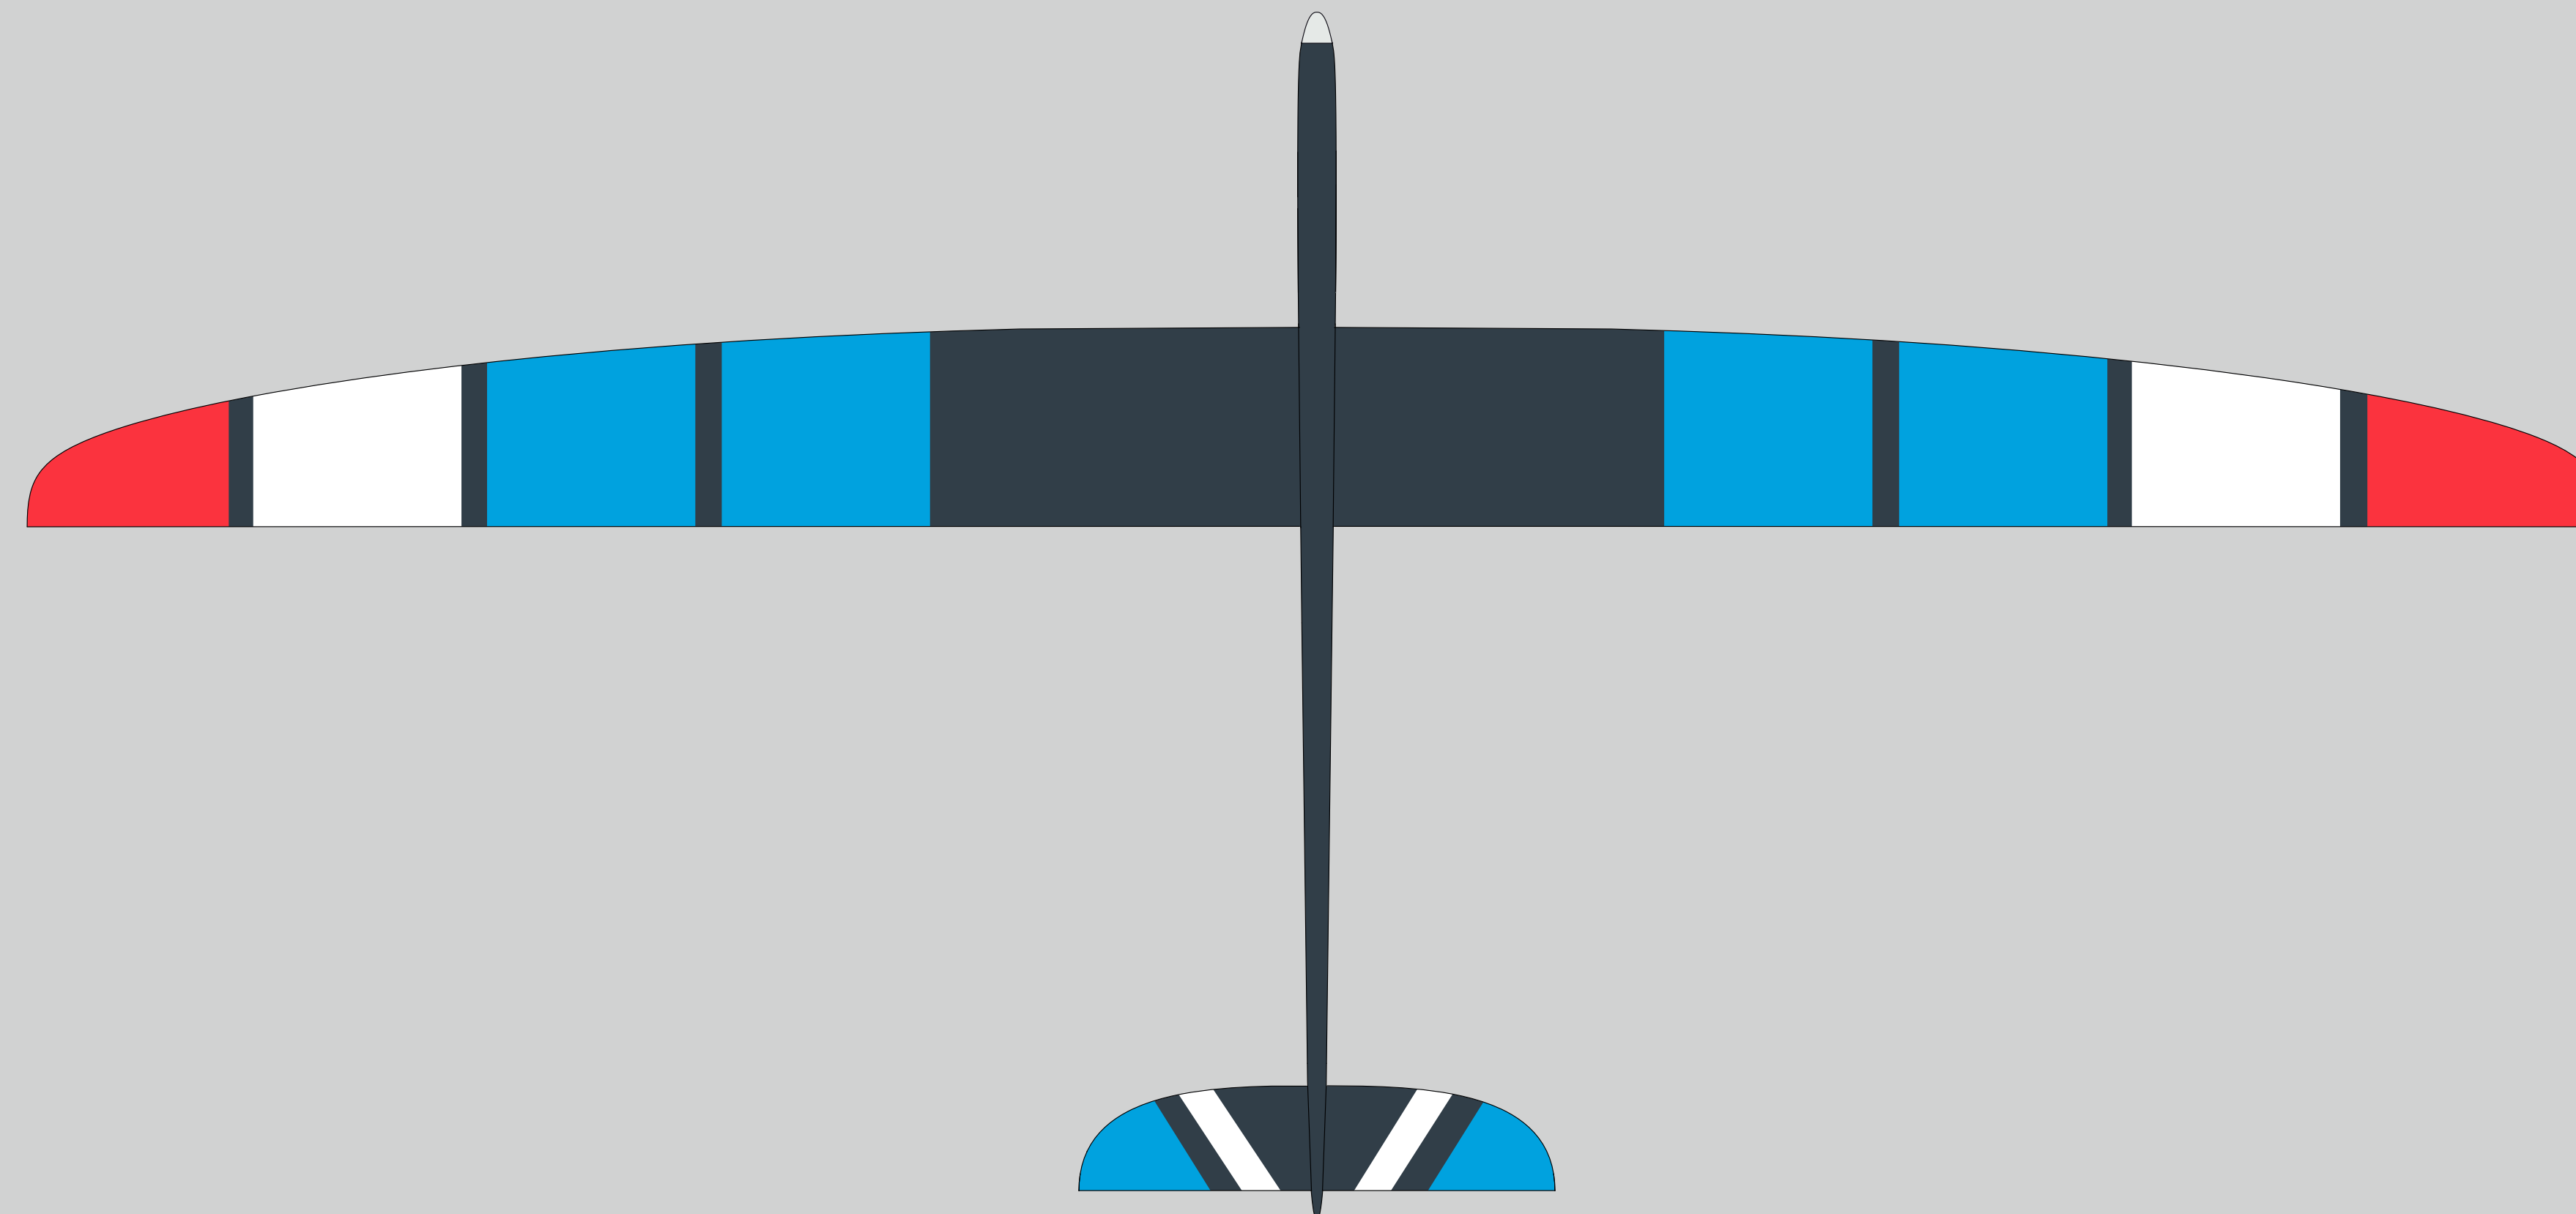

AVALANCHE

- WHITE
- PANTONE 432 C (Metallic Effect)
- PANTONE 299C
- PANTONE Red 032C