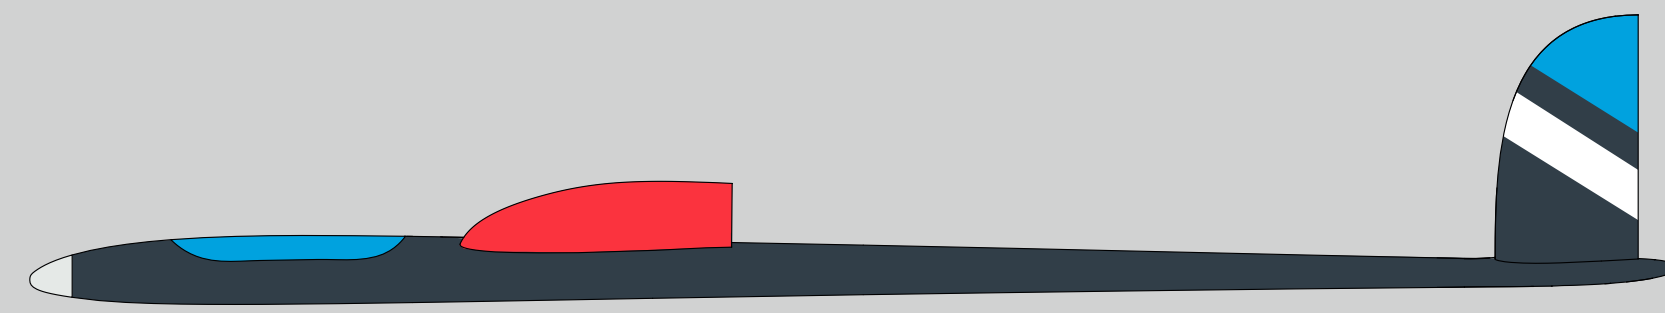

AVALANCHE

- WHITE
- PANTONE 432 C (Metallic Effect)
- PANTONE 299C
- PANTONE Red 032C